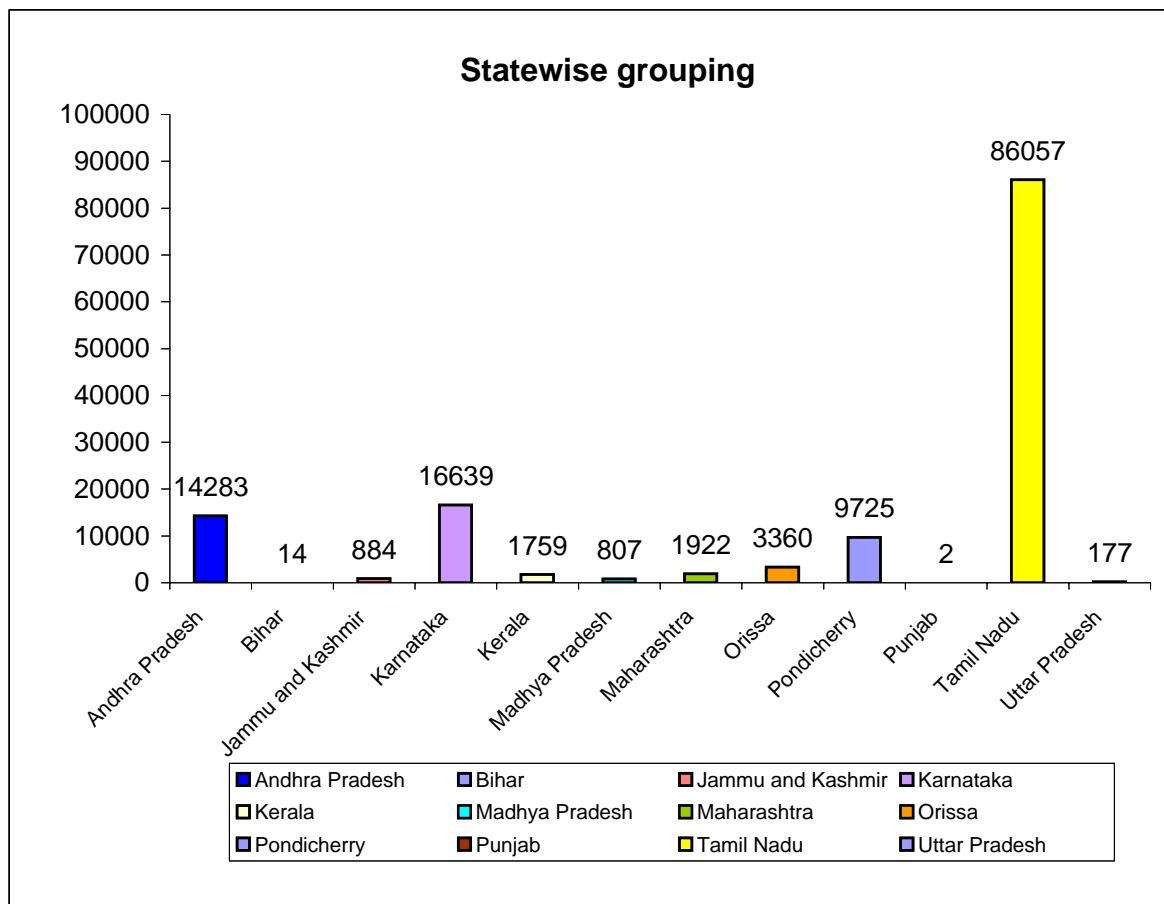

COUNTRYWISE LIST

Country	No.of photos
India	135629
Indonesia	641

STATEWISE LIST

STATE	No.of photos
<b>INDIA</b>	
Andhra Pradesh	14283
Bihar	14
Jammu and Kashmir	884
Karnataka	16639
Kerala	1759
Madhya Pradesh	807
Maharashtra	1922
Orissa	3360
Pondicherry	9725
Punjab	2
Tamil Nadu	86057
Uttar Pradesh	177

**INDONESIA**

Bali	58
Java	583

	Raipur	270
	Shivpuri	3
	Ujjain	208
Maharashtra	Aurangabad	938
	Bombay	244
	Nagpur	66
	Nasik	313
	Poona	196
	Pune	20
	Sangili	10
	Satara	61
	Thana	74
Orissa	Bolangir	187
	Cuttack	193
	Dhenkanal	22
	Ganjam	176
	Koraput	125
	Pulpani	35
	Puri	2622
Pondicherry	Karaikkal	535
	Pondicherry	9185
	Yanam	5
Punjab	Amritsar	2
Tamil Nadu	Anna	36
	Chengai Anna	288
	Chengalpattu	6527
	Coimbatore	2031
	Cuddalore	434
	Dharmapuri	624
	Kanchipuram	100
	Kanyakumari	1192
	Madras	914
	Madurai	4147
	Nagai Quaid - E - Millet	950
	Nilgiri	4
	North Arcot	5523
	Periyar	36
	Pudukkottai	1899
	Ramanathapuram	4007
	Salem	1107
	South Arcot	10083
	Tanjavur	25297
	Tiruchchirappalli	13542
	Tirunelveli	4486
	Tiruvannamalai	1344
	Tiruvannamalai Sambuvarayar	540
	Veeran Alagumuthu	208
	Villupuram	304
	Villupuram Ramasamy Padayatchi	434
Uttar Pradesh	Agra	18
	Mathura	159
	<b>Total</b>	<b>136261</b>