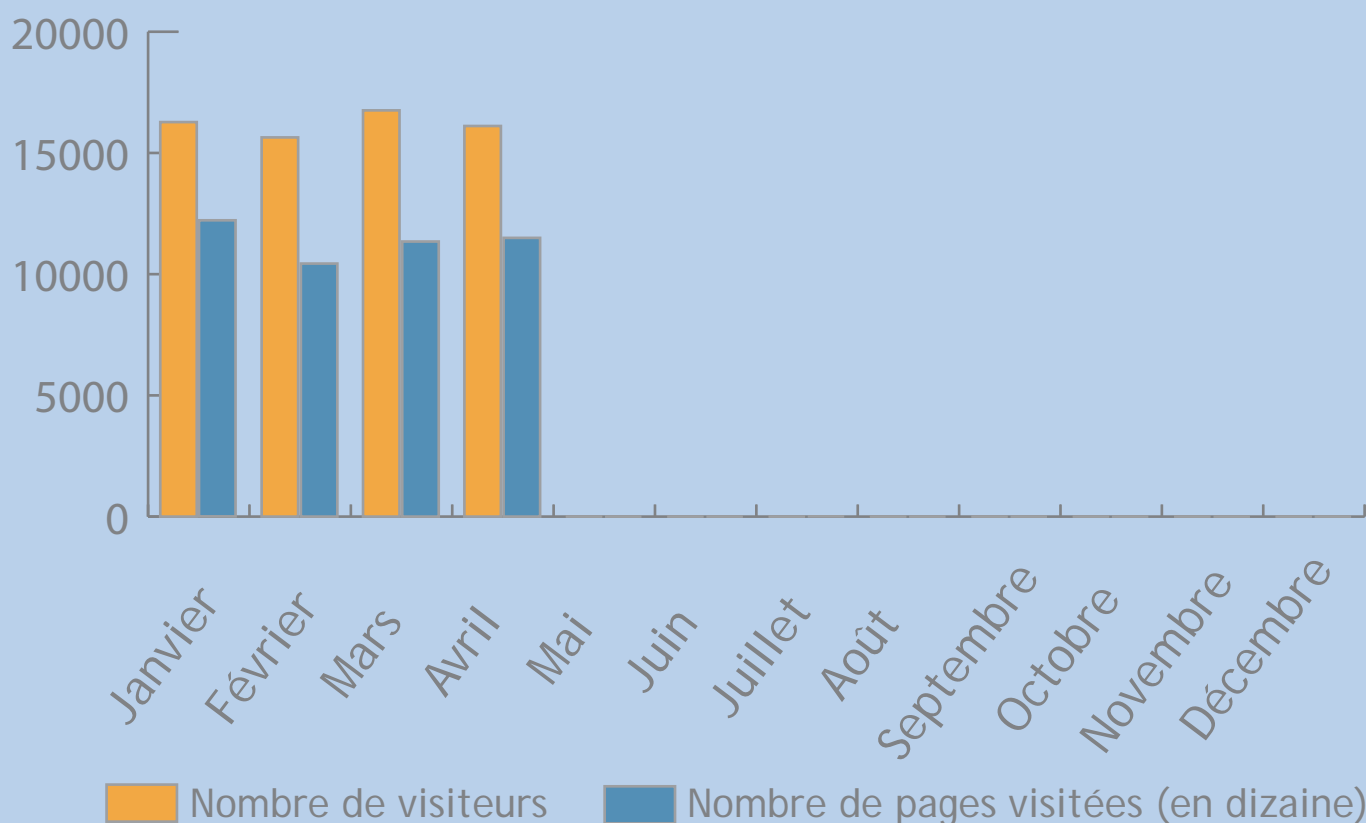

## Fréquentation du site depuis 2002

	Nombre de visites	Nombre de pages visitées
Année 2007	177200	1254900
Année 2006	89640	999240
Année 2005	25680	147600
Année 2004	25080	87000
Année 2003	6000	NC
Année 2002	3600	NC

## Fréquentation du site en 2008

Source : cPanel